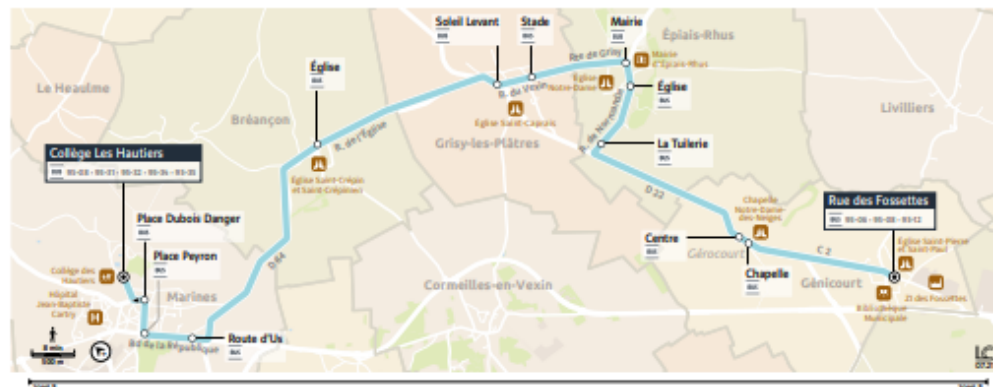

95-33

GÉNICOURT Rue des Fossettes → MARINES Collège Les Hautiers

Horaires valables du 4 septembre 2023 au 1er septembre 2024

Circule uniquement en période scolaire.
Ne circule pas les samedis, dimanches et jours fériés.

		Du lundi au vendredi	
GENICOURT	Rue des Fossettes	08:06	09:06
GEROCOURT	Chapelle	08:08	09:08
	Centre	08:08	09:08
	La Tuilerie	08:11	09:11
EPIAIS-RHUS	Église	08:12	09:12
	Mairie	08:14	09:13
GRISY-LES-PLÂTRES	Stade	08:16	09:15
	Soleil Levant	08:18	09:17
BREANÇON	Église	08:21	09:20
MARINES	Route d'Us	08:25	09:24
	Place Peyron	08:26	09:25
	Place Dubois Danger	08:27	09:25
	Collège Les Hautiers	08:29	09:25

Arrêts habituels maintenus

Arrêts provisoires transférés route de Beauvais

95-33

MARINES Collège Les Hautiers → GÉNICOURT Rue des Fossettes

Horaires valables du 4 septembre 2023 au 1er septembre 2024

Circule uniquement en période scolaire.
Ne circule pas les samedis, dimanches et jours fériés.

Circule uniquement le mercredi.

Circule uniquement le lundi, mardi, jeudi et vendredi.

95-12

BERVILLE Lavoir → CERGY Préfecture

Horaires valables du 4 septembre 2023 au 1er septembre 2024

Ne circule pas les dimanches et jours fériés.